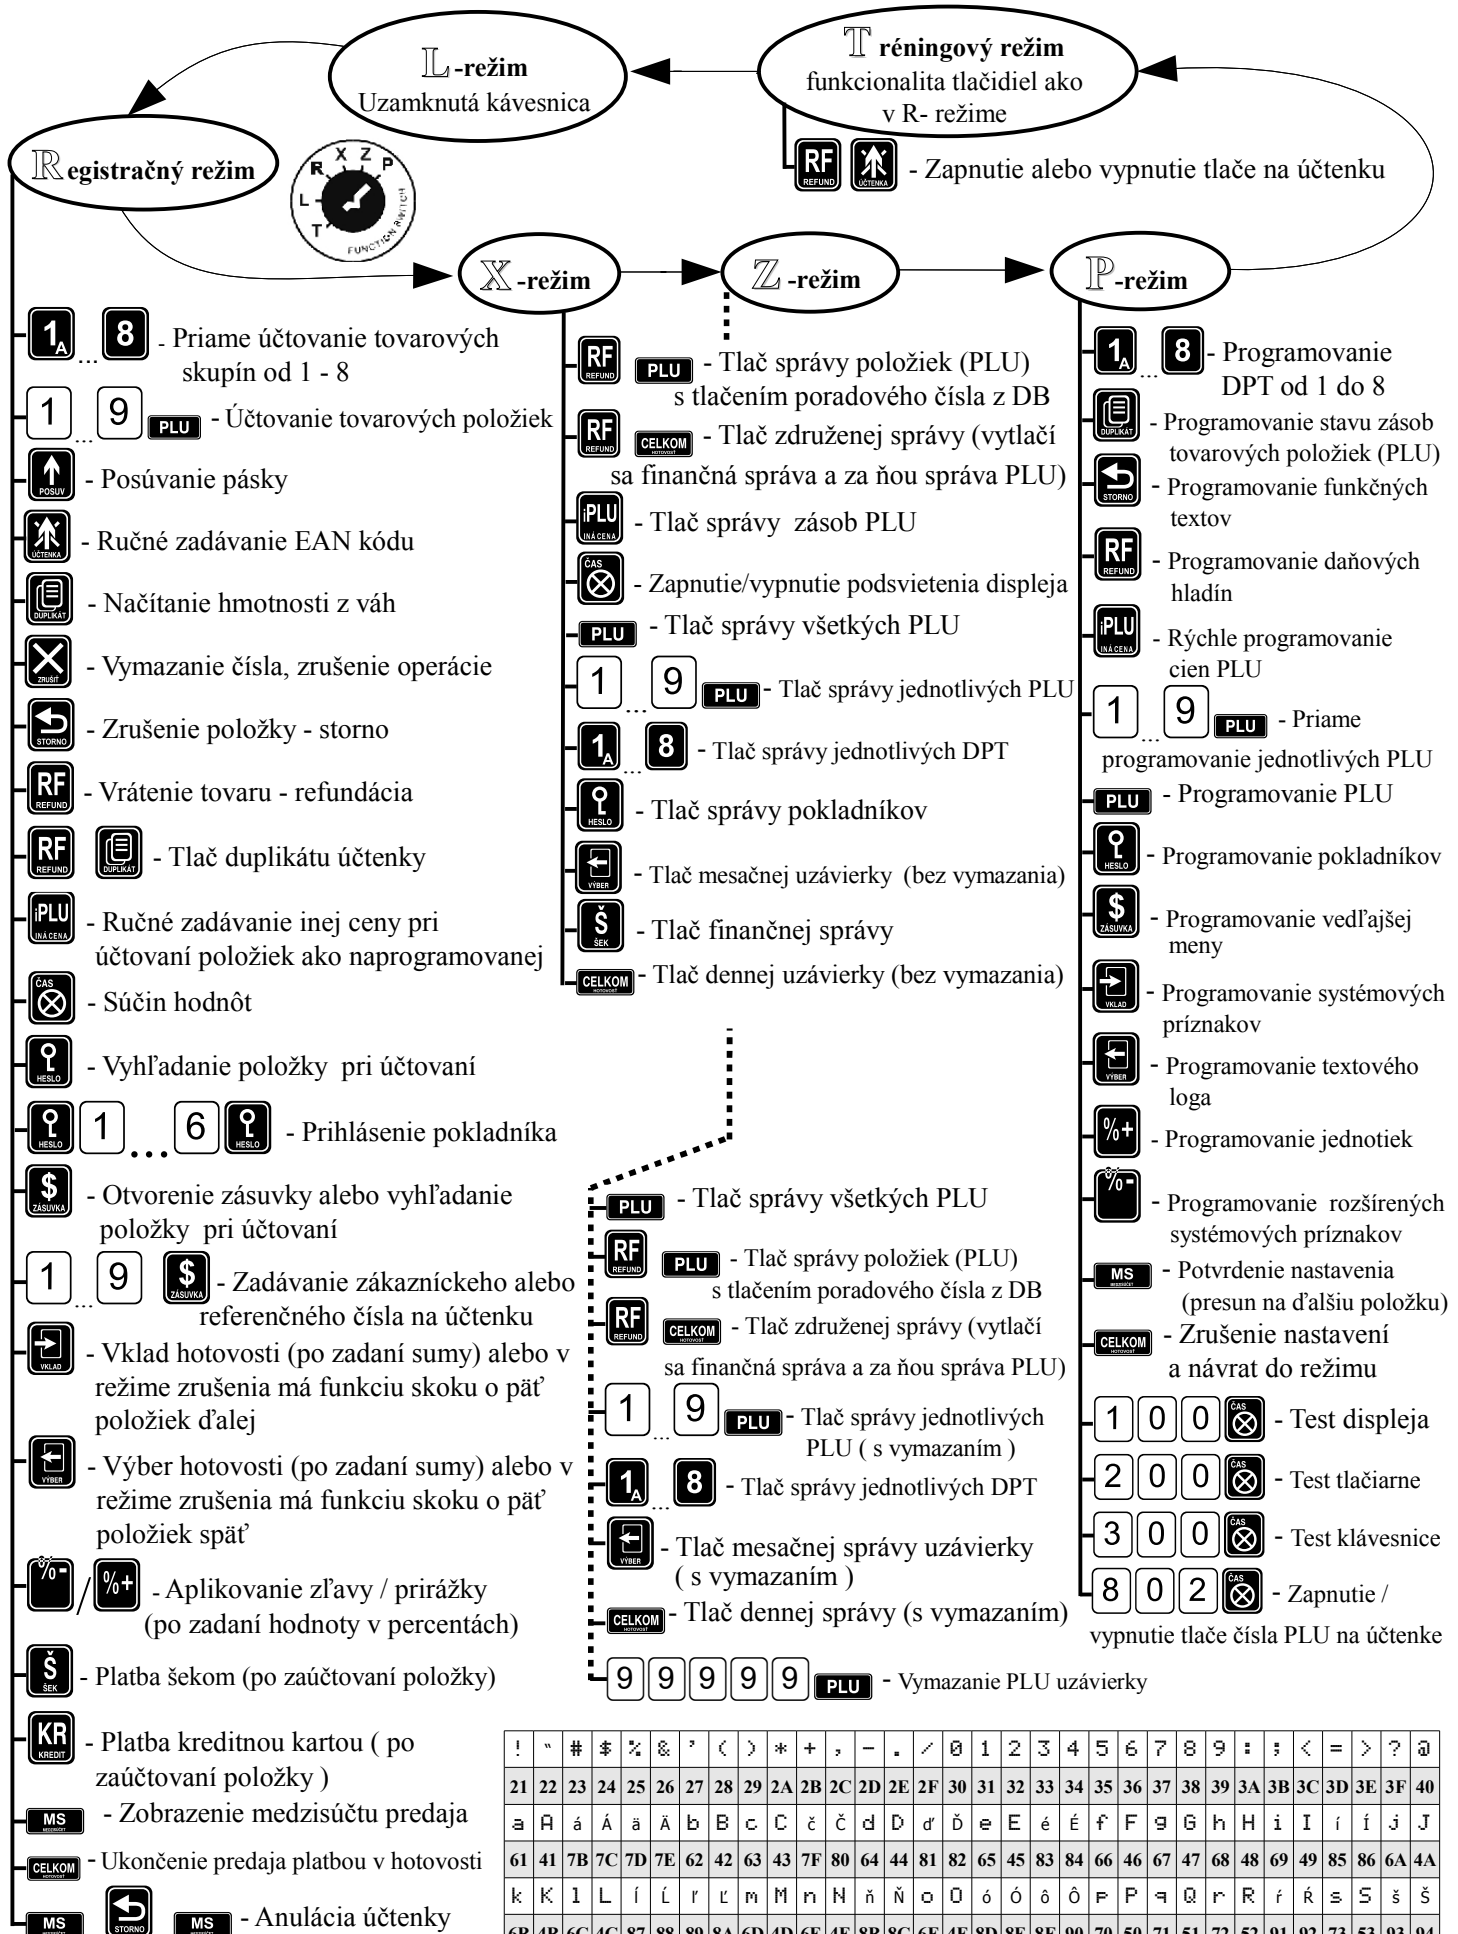

Rýchly prístup k funkciám na pokladniciach Euro-2000T/TX

| | | | | | | | | | | | | | | | | | | | | | | | | | | | | | | | |
|----|----|----|----|----|----|----|----|----|----|----|----|----|----|----|----|----|----|----|----|----|----|----|----|-----|----|----|----|---------|----|----|----|
| ! | " | # | \$ | % | & | ' | < | > | * | + | , | - | . | / | 0 | 1 | 2 | 3 | 4 | 5 | 6 | 7 | 8 | 9 | : | ; | < | = | > | ? | @ |
| 21 | 22 | 23 | 24 | 25 | 26 | 27 | 28 | 29 | 2A | 2B | 2C | 2D | 2E | 2F | 30 | 31 | 32 | 33 | 34 | 35 | 36 | 37 | 38 | 39 | 3A | 3B | 3C | 3D | 3E | 3F | 40 |
| a | Ä | á | Á | ä | Ä | b | B | c | C | č | Č | d | D | ď | Ď | e | E | é | É | f | F | g | G | h | H | i | I | í | Í | j | J |
| 61 | 41 | 7B | 7C | 7D | 7E | 62 | 42 | 63 | 43 | 7F | 80 | 64 | 44 | 81 | 82 | 65 | 45 | 83 | 84 | 66 | 46 | 67 | 47 | 68 | 48 | 69 | 49 | 85 | 86 | 6A | 4A |
| k | K | l | L | í | Í | ř | ř | l | l | m | M | n | N | ň | Ň | o | O | ó | Ó | ô | Ô | p | P | q | Q | r | R | ř | Ř | š | Š |
| 6B | 4B | 6C | 4C | 87 | 88 | 89 | 8A | 6D | 4D | 6E | 4E | 8B | 8C | 6F | 4F | 8D | 8E | 8F | 90 | 70 | 50 | 71 | 51 | 72 | 52 | 91 | 92 | 73 | 53 | 93 | 94 |
| ť | T | ť | Ť | u | U | ú | Ú | v | V | w | W | x | X | y | Y | ý | Ý | z | Z | ž | Ž | I | II | III | IV | V | VI | medzera | | | |
| 74 | 54 | 95 | 96 | 75 | 55 | 97 | 98 | 76 | 56 | 77 | 57 | 78 | 58 | 79 | 59 | 99 | 9A | 7A | 5A | 9B | 9C | 5B | 5C | 5D | 5E | 5F | 60 | 20 | | | |

* Detailný popis funkcií je v manuály dostupnom na www.elcom.eu