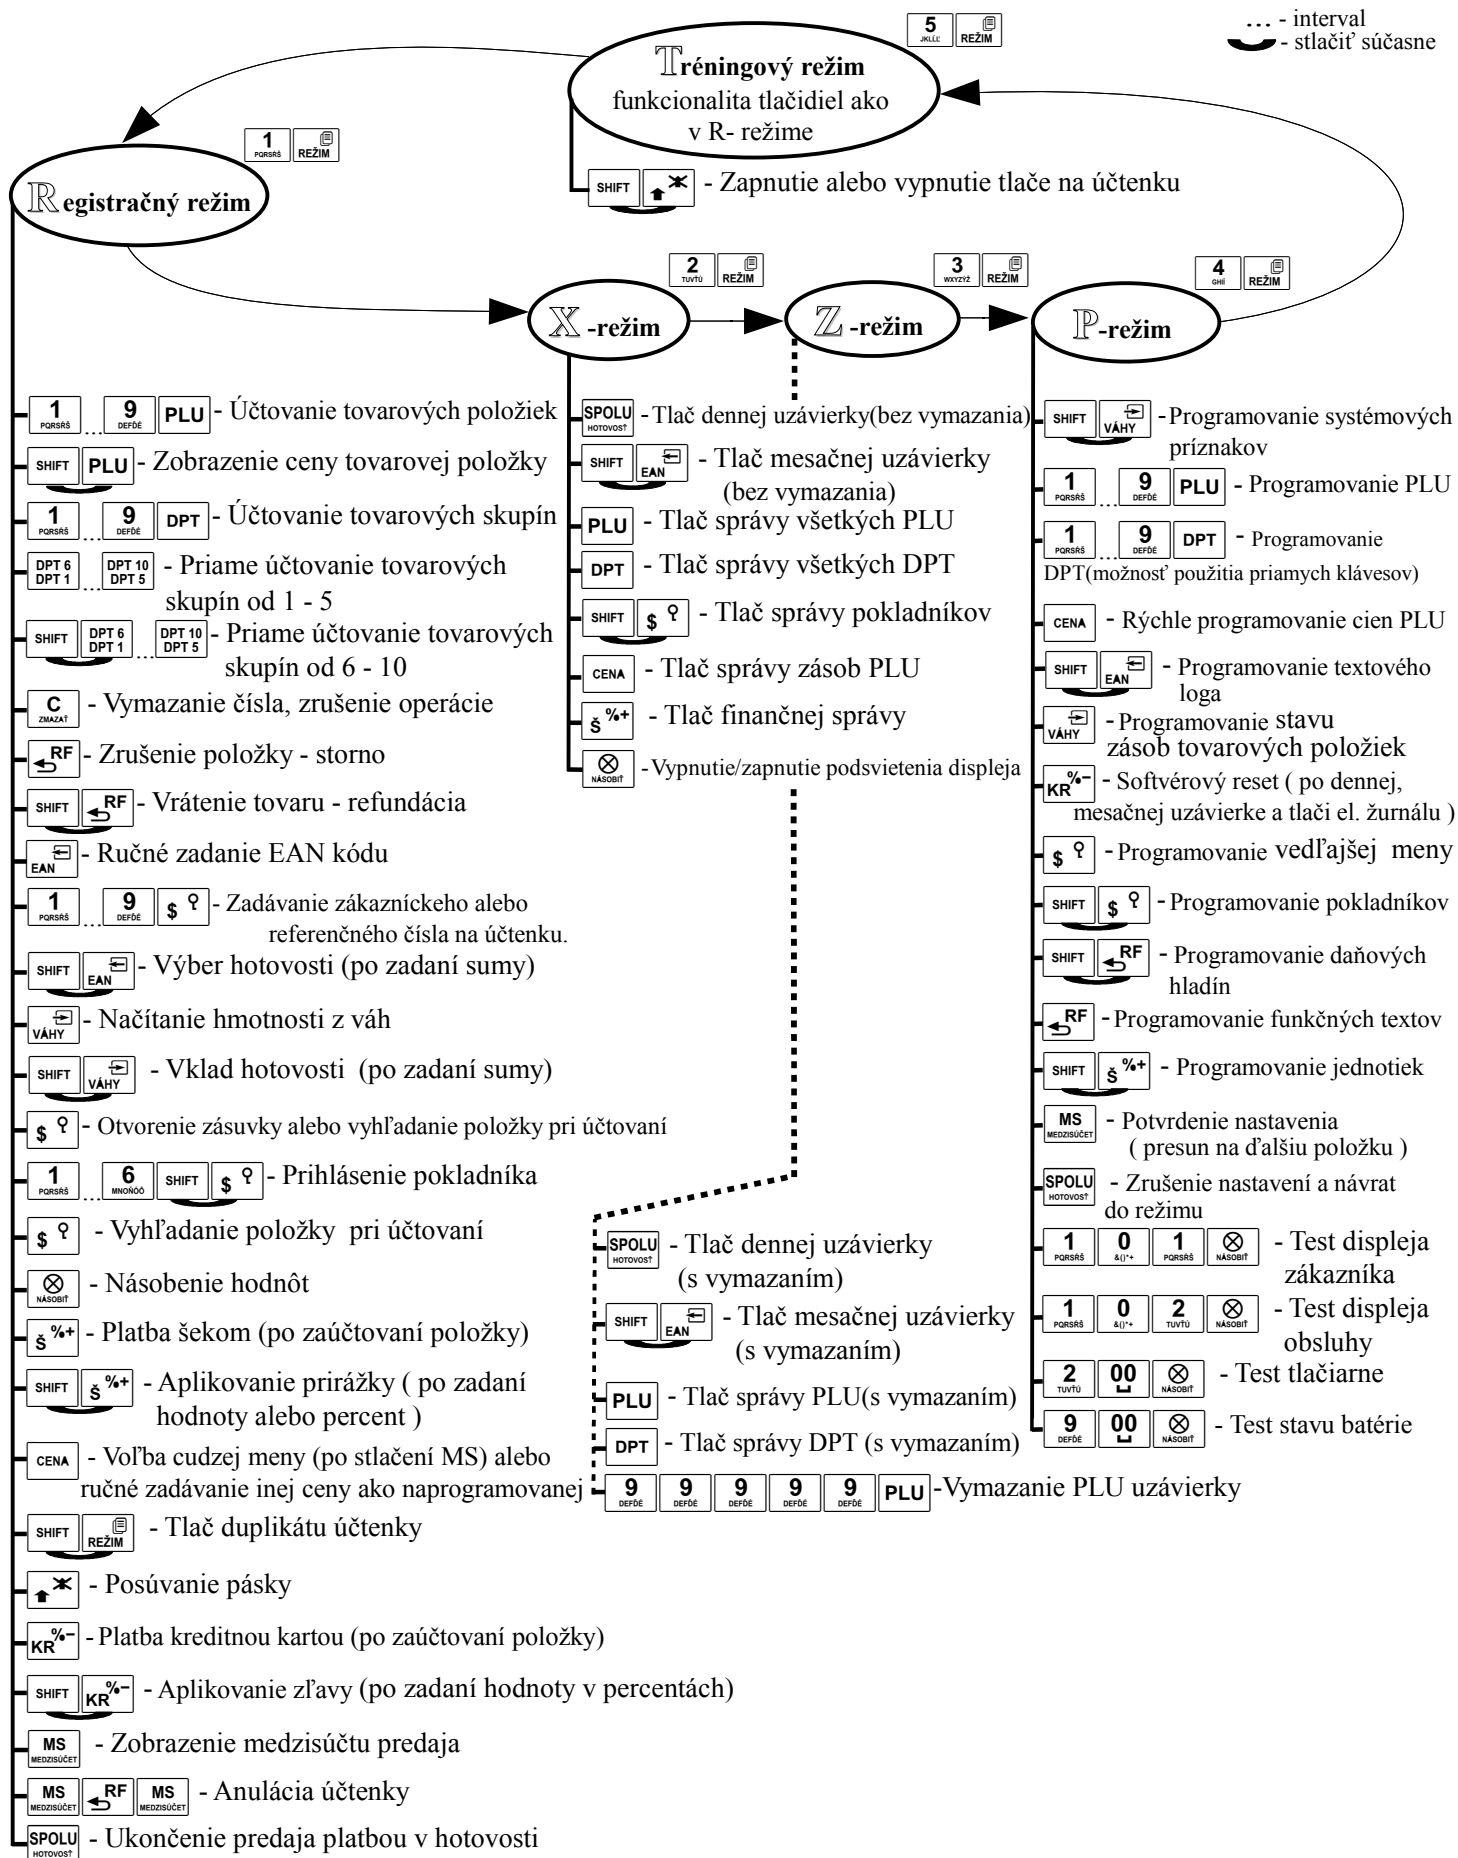

Rýchly prístup k funkciám na pokladniciach Euro-500T/TX

... - interval
 - stlačiť súčasne

* Detailný popis funkcií je v manuály dostupnom na www.elcom.eu